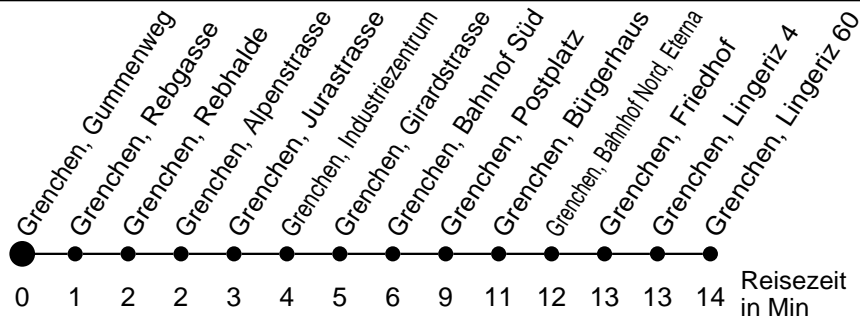

21

Abfahrtszeiten ab

Grenchen, Gummenweg

Gültig ab: 11.12.2016

Richtung Grenchen, Lingeriz 60

Montag - Freitag

Samstag

Sonntag*

5	37 ^a 52			5
6	07 22 37 52	22 52		6
7	07 22 37 52	22 52	22 52	7
8	07 22 37 52	22 52	22 52	8
9	07 22 37 52	22 52	22 52	9
10	07 22 37 52	22 52	22 52	10
11	07 22 37 52	22 52	22 52	11
12	07 22 37 52	22 52	22 52	12
13	07 22 37 52	22 52	22 52	13
14	07 22 37 52	22 52	22 52	14
15	07 22 37 52	22 52	22 52	15
16	07 22 37 52	22 52	22 52	16
17	07 22 37 52	22 52	22 52	17
18	07 22 37 52	22 52	22 52	18
19	22 52	22 52	22 52	19
20	22 ^a	22 ^a	22 ^a	20
21				21
22				22
23				23
0				0
1				1
2				2
3				3
4				4

* Der Sonntagsfahrplan gilt nebst den allg. Feiertagen auch am:
15. Juni, 15. August und 1. November 2017.

a bis Grenchen, Bahnhof Süd