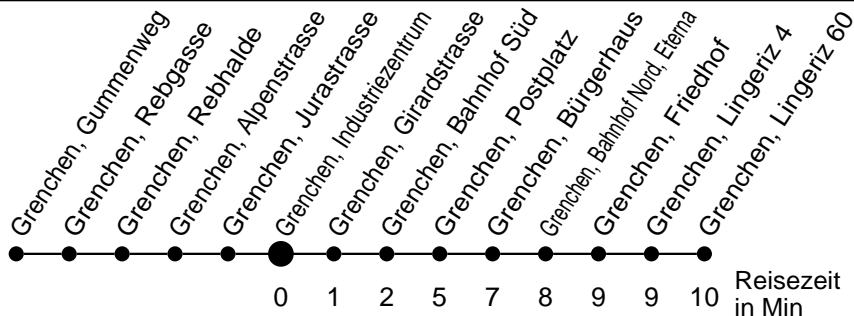

21

Abfahrtszeiten ab

Grenchen, Industriezentrum

Gültig ab: 11.12.2016

Richtung Grenchen, Lingeriz 60

Montag - Freitag

Samstag

Sonntag *

5	41 ^a 56			5
6	11 26 41 56	26 56		6
7	11 26 41 56	26 56	26 56	7
8	11 26 41 56	26 56	26 56	8
9	11 26 41 56	26 56	26 56	9
10	11 26 41 56	26 56	26 56	10
11	11 26 41 56	26 56	26 56	11
12	11 26 41 56	26 56	26 56	12
13	11 26 41 56	26 56	26 56	13
14	11 26 41 56	26 56	26 56	14
15	11 26 41 56	26 56	26 56	15
16	11 26 41 56	26 56	26 56	16
17	11 26 41 56	26 56	26 56	17
18	11 26 41 56	26 56	26 56	18
19	26 56	26 56	26 56	19
20	26 ^a	26 ^a	26 ^a	20
21				21
22				22
23				23
0				0
1				1
2				2
3				3
4				4

* Der Sonntagsfahrplan gilt nebst den allg. Feiertagen auch am:
15. Juni, 15. August und 1. November 2017.

a bis Grenchen, Bahnhof Süd