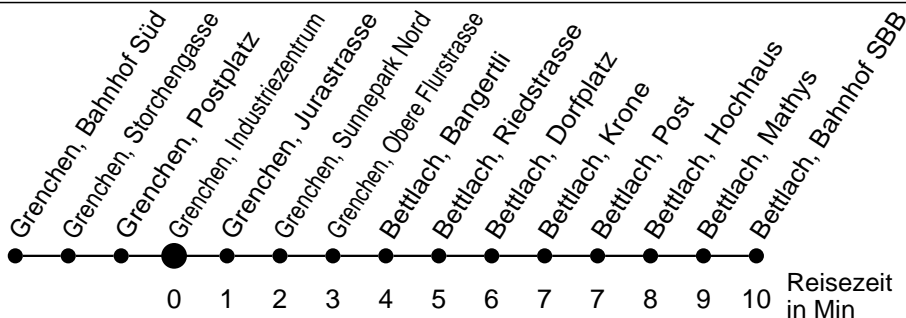

26

Abfahrtszeiten ab

Grenchen, Industriezentrum

Gültig ab: 11.12.2016

Richtung Bettlach, Bahnhof SBB

Montag - Freitag

Samstag

Sonntag*

5	48			5
6	18 48	48		6
7	18 48	18 48	23 ^a	7
8	18 48	18 48	23 ^a	8
9	18 48	18 48	23 ^a	9
10	18 48	18 48	23 ^a	10
11	18 48	18 48	23 ^a	11
12	18 48	18 48	23 ^a	12
13	18 48	18 48	23 ^a	13
14	18 48	18 48	23 ^a	14
15	18 48	18 48	23 ^a	15
16	18 48	18 48	23 ^a	16
17	18 48	18 48	23 ^a	17
18	18 48	18 48	23 ^a	18
19	18 48	18 48	23 ^a	19
20	18	18	23 ^a	20
21				21
22				22
23				23
0				0
1				1
2				2
3				3
4				4

* Der Sonntagsfahrplan gilt nebst den allg. Feiertagen auch am:
15. Juni, 15. August und 1. November 2017.

a bis Bettlach, Dorfplatz