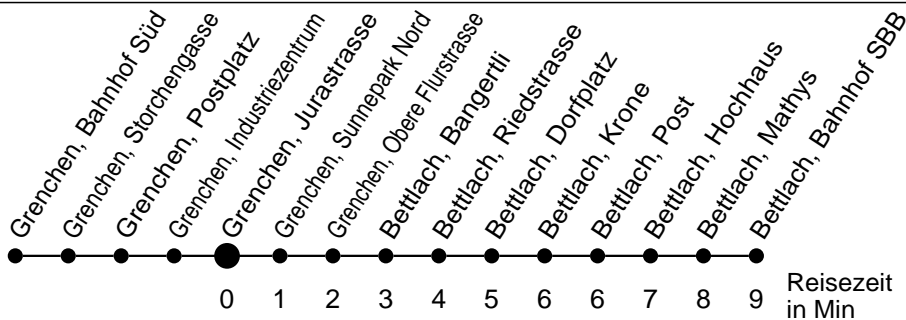

26

Abfahrtszeiten ab

Grenchen, Jurastrasse

Gültig ab: 11.12.2016

Richtung Bettlach, Bahnhof SBB

Montag - Freitag

Samstag

Sonntag*

5	49			5
6	19 49	49		6
7	19 49	19 49	24 ^a	7
8	19 49	19 49	24 ^a	8
9	19 49	19 49	24 ^a	9
10	19 49	19 49	24 ^a	10
11	19 49	19 49	24 ^a	11
12	19 49	19 49	24 ^a	12
13	19 49	19 49	24 ^a	13
14	19 49	19 49	24 ^a	14
15	19 49	19 49	24 ^a	15
16	19 49	19 49	24 ^a	16
17	19 49	19 49	24 ^a	17
18	19 49	19 49	24 ^a	18
19	19 49	19 49	24 ^a	19
20	19	19	24 ^a	20
21				21
22				22
23				23
0				0
1				1
2				2
3				3
4				4

* Der Sonntagsfahrplan gilt nebst den allg. Feiertagen auch am:
 15. Juni, 15. August und 1. November 2017.

a bis Bettlach, Dorfplatz