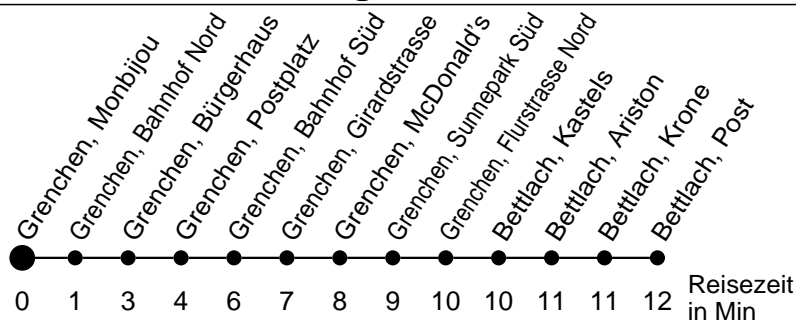

25

Abfahrtszeiten ab

Grenchen, Monbijou

Gültig ab: 11.12.2016

Richtung Bettlach, Post

Montag - Freitag

Samstag

Sonntag *

5			5
6	01 31		6
7	01 31	01 31	7
8	01 31	01 31	8
9	01 31	01 31	9
10	01 31	01 31	10
11	01 31	01 31	11
12	01 31	01 31	12
13	01 31	01 31	13
14	01 31	01 31	14
15	01 31	01 31	15
16	01 31	01 31	16
17	01 31	01 31	17
18	01 31	01	18
19	01 31	01	19
20	01	01	20
21			21
22			22
23			23
0			0
1			1
2			2
3			3
4			4

* Der Sonntagsfahrplan gilt nebst den allg. Feiertagen auch am:
15. Juni, 15. August und 1. November 2017.