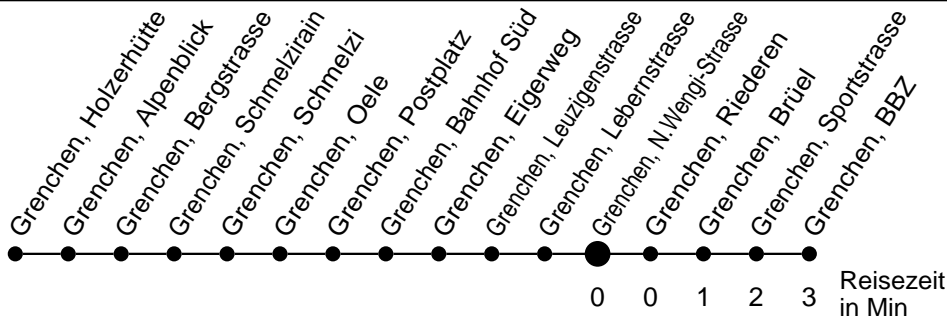

22

Abfahrtszeiten ab

Grenchen, N.Wengi-Strasse

Gültig ab: 11.12.2016

Richtung Grenchen, BBZ

Montag - Freitag

Samstag

Sonntag*

5				5
6	15 45			6
7	15 45			7
8	15 45			8
9	15 45			9
10	15 45			10
11	15 45			11
12	15 45			12
13	15 45			13
14	15 45			14
15	15 45			15
16	15 45			16
17	15 45			17
18	15			18
19				19
20				20
21				21
22				22
23				23
0				0
1				1
2				2
3				3
4				4

* Der Sonntagsfahrplan gilt nebst den allg. Feiertagen auch am:
 15. Juni, 15. August und 1. November 2017.