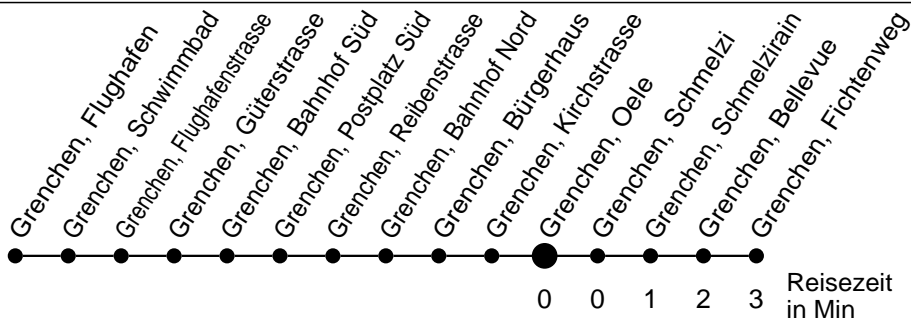

# 23

Abfahrtszeiten ab

## Richtung Grenchen, Fichtenweg

\* Der Sonntagsfahrplan gilt nebst den allg. Feiertagen auch am:  
 15. Juni, 15. August und 1. November 2017.