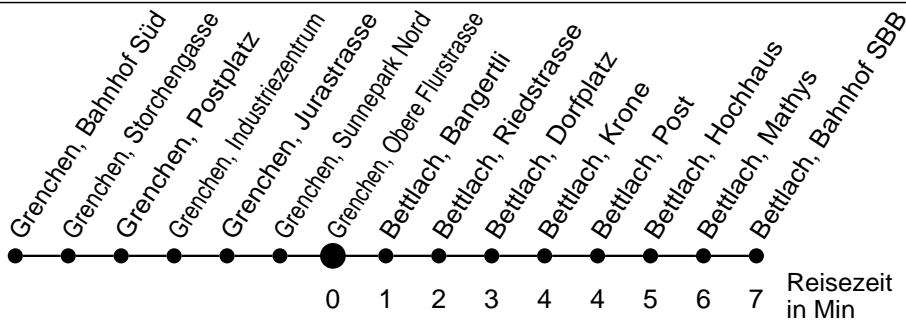

26

Abfahrtszeiten ab

Grenchen, Obere Flurstrasse

Gültig ab: 11.12.2016

Richtung Bettlach, Bahnhof SBB

Montag - Freitag

Samstag

Sonntag*

5	51			5
6	21 51	51		6
7	21 51	21 51	26 ^a	7
8	21 51	21 51	26 ^a	8
9	21 51	21 51	26 ^a	9
10	21 51	21 51	26 ^a	10
11	21 51	21 51	26 ^a	11
12	21 51	21 51	26 ^a	12
13	21 51	21 51	26 ^a	13
14	21 51	21 51	26 ^a	14
15	21 51	21 51	26 ^a	15
16	21 51	21 51	26 ^a	16
17	21 51	21 51	26 ^a	17
18	21 51	21 51	26 ^a	18
19	21 51	21 51	26 ^a	19
20	21	21	26 ^a	20
21				21
22				22
23				23
0				0
1				1
2				2
3				3
4				4

* Der Sonntagsfahrplan gilt nebst den allg. Feiertagen auch am:
 15. Juni, 15. August und 1. November 2017.

a bis Bettlach, Dorfplatz