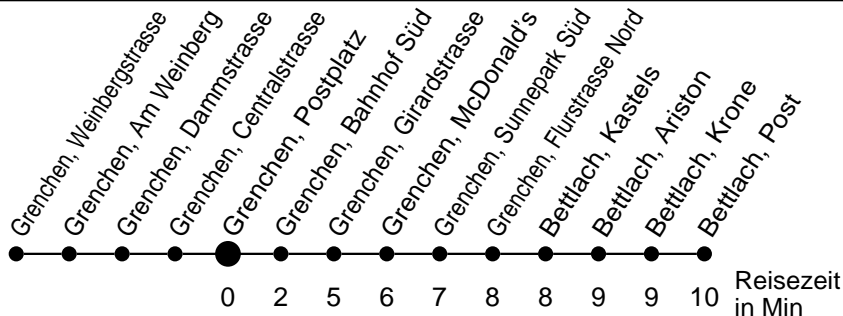

# 24

Abfahrtszeiten ab

# Grenchen, Postplatz

Gültig ab: 11.12.2016

## Richtung Bettlach, Post

\* Der Sonntagsfahrplan gilt nebst den allg. Feiertagen auch am:  
15. Juni, 15. August und 1. November 2017.

a bis Grenchen, Bahnhof Süd