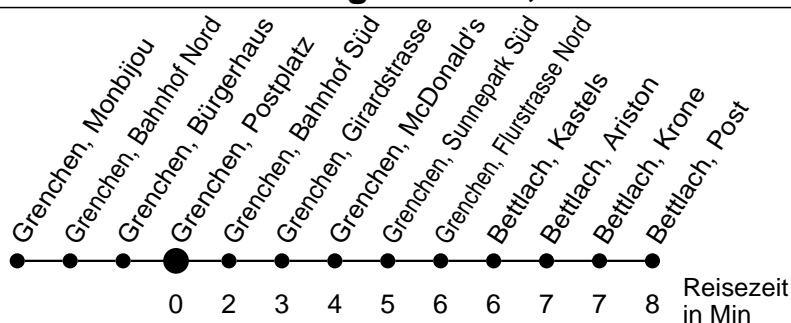

# 25

Abfahrtszeiten ab

# Grenchen, Postplatz

Gültig ab: 11.12.2016

## Richtung Bettlach, Post

\* Der Sonntagsfahrplan gilt nebst den allg. Feiertagen auch am:  
15. Juni, 15. August und 1. November 2017.