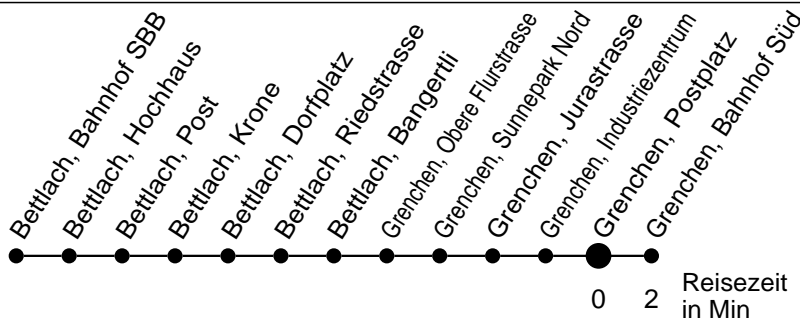

26

Abfahrtszeiten ab

Grenchen, Postplatz

Gültig ab: 11.12.2016

Richtung Grenchen, Bahnhof Süd

Montag - Freitag

Samstag

Sonntag*

5	40			5
6	10 40	40	39 ^a	6
7	10 40	10 40	39 ^a	7
8	10 40	10 40	39 ^a	8
9	10 40	10 40	39 ^a	9
10	10 40	10 40	39 ^a	10
11	10 40	10 40	39 ^a	11
12	10 40	10 40	39 ^a	12
13	10 40	10 40	39 ^a	13
14	10 40	10 40	39 ^a	14
15	10 40	10 40	39 ^a	15
16	10 40	10 40	39 ^a	16
17	10 40	10 40	39 ^a	17
18	10 40	10 40	39 ^a	18
19	10 40	10 40	39 ^a	19
20	10	10		20
21				21
22				22
23				23
0				0
1				1
2				2
3				3
4				4

* Der Sonntagsfahrplan gilt nebst den allg. Feiertagen auch am:
15. Juni, 15. August und 1. November 2017.

a verkehrt ab Grenchen, Bahnhof Süd via Linie 33 nach Büren a.A.