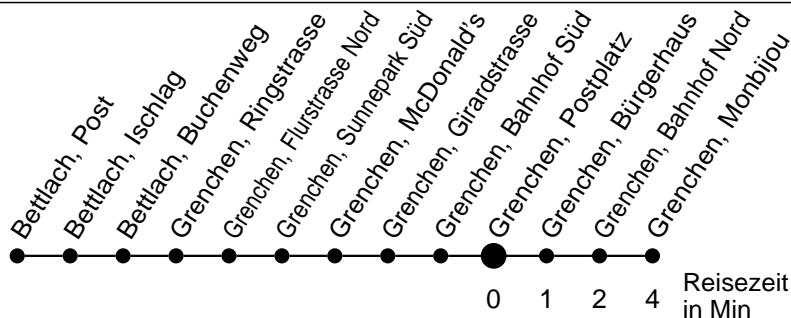

# 25

Abfahrtszeiten ab

# Grenchen, Postplatz

Gültig ab: 11.12.2016

## Richtung Grenchen, Monbijou

\* Der Sonntagsfahrplan gilt nebst den allg. Feiertagen auch am:  
15. Juni, 15. August und 1. November 2017.