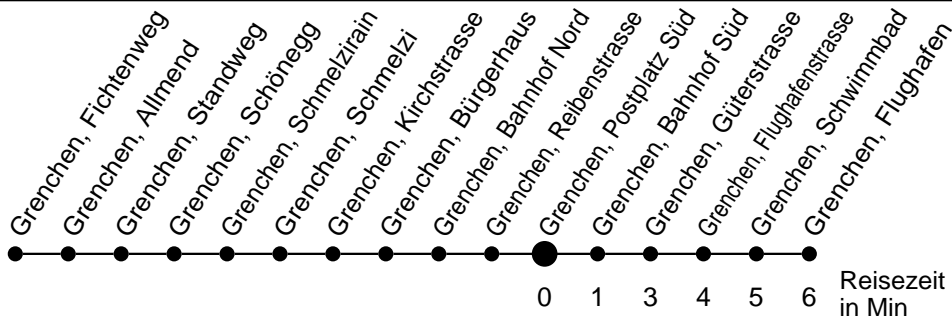

# 23

Abfahrtszeiten ab

# Grenchen, Postplatz Süd

Gültig ab: 11.12.2016

## Richtung Grenchen, Flughafen

\* Der Sonntagsfahrplan gilt nebst den allg. Feiertagen auch am:  
15. Juni, 15. August und 1. November 2017.