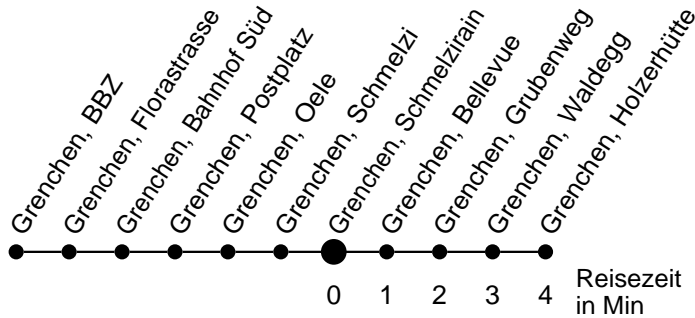

# 22

Abfahrtszeiten ab

# Grenchen, Schmelzirain

Gültig ab: 11.12.2016

## Richtung Grenchen, Holzerhütte

\* Der Sonntagsfahrplan gilt nebst den allg. Feiertagen auch am:  
15. Juni, 15. August und 1. November 2017.