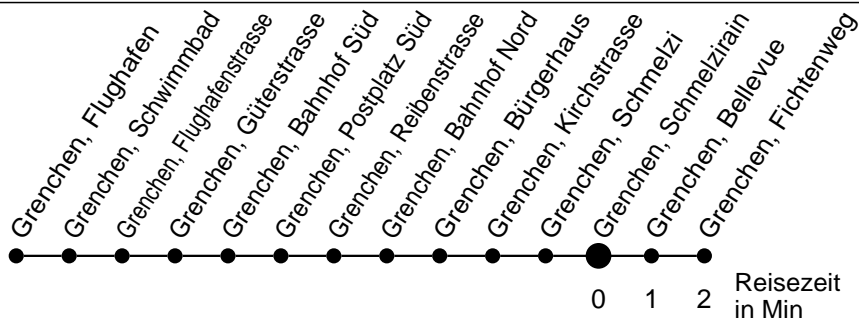

23

Abfahrtszeiten ab

Grenchen, Schmelzirain

Gültig ab: 11.12.2016

Richtung Grenchen, Fichtenweg

Montag - Freitag

Samstag

Sonntag*

5	33			5
6	07 37	37		6
7	07 37	07 37	37	7
8	07 37	07 37	07 37	8
9	07 37	07 37	07 37	9
10	07 37	07 37	07 37	10
11	07 37	07 37	07 37	11
12	07 37	07 37	07 37	12
13	07 37	07 37	07 37	13
14	07 37	07 37	07 37	14
15	07 37	07 37	07 37	15
16	07 37	07 37	07 37	16
17	07 37	07 37	07 37	17
18	07 37	07 37	07 37	18
19	07 37	07 37	07 37	19
20	07	07	07	20
21				21
22				22
23				23
0				0
1				1
2				2
3				3
4				4

* Der Sonntagsfahrplan gilt nebst den allg. Feiertagen auch am:
15. Juni, 15. August und 1. November 2017.