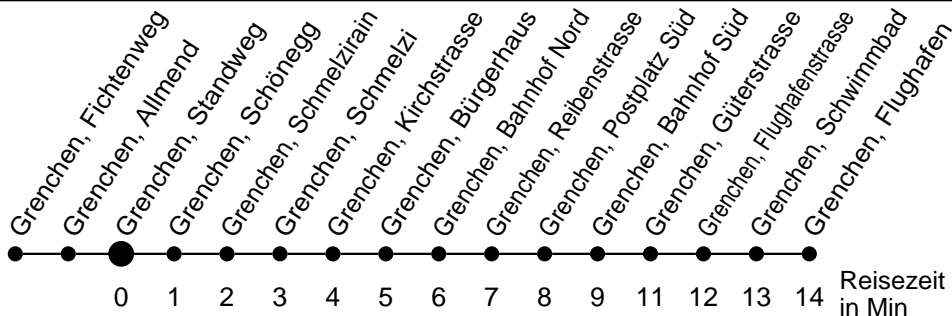

23

Abfahrtszeiten ab

Grenchen, Standweg

Gültig ab: 11.12.2016

Richtung Grenchen, Flughafen

Montag - Freitag

Samstag

Sonntag*

5	37			5
6	11 41	41		6
7	11 41	11 41	41	7
8	11 41	11 41	11 41	8
9	11 41	11 41	11 41	9
10	11 41	11 41	11 41	10
11	11 41	11 41	11 41	11
12	11 41	11 41	11 41	12
13	11 41	11 41	11 41	13
14	11 41	11 41	11 41	14
15	11 41*	11 41	11 41	15
16	11 41*	11 41	11 41	16
17	11 41	11 41	11 41	17
18	11 41	11 41	11 41	18
19	11 41	11 41	11 41	19
20				20
21				21
22				22
23				23
0				0
1				1
2				2
3				3
4				4

* Der Sonntagsfahrplan gilt nebst den allg. Feiertagen auch am:
15. Juni, 15. August und 1. November 2017.

* bedient zusätzlich Haltestelle Oele