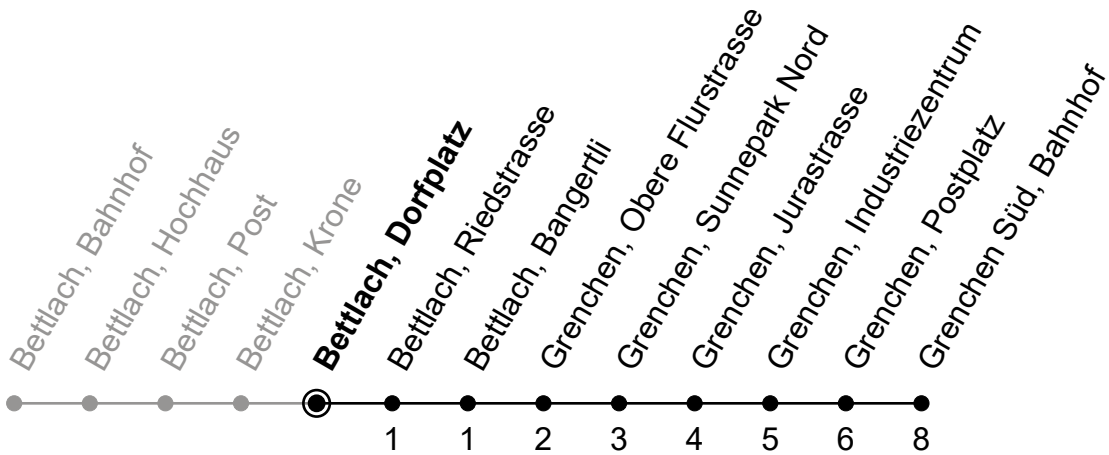

Gültig von 10.12.2023 bis 14.12.2024

Ungefähre Reisezeit in Minuten

🕒	Montag - Freitag	Samstag	Sonntag
5	34		
6	04 34	34	33 _A
7	04 34	04 34	33 _A
8	04 34	04 34	33 _A
9	04 34	04 34	33 _A
10	04 34	04 34	33 _A
11	04 34	04 34	33 _A
12	04 34	04 34	33 _A
13	04 34	04 34	33 _A
14	04 34	04 34	33 _A
15	04 34	04 34	33 _A
16	04 34	04 34	33 _A
17	04 34	04 34	33 _A
18	04 34	04 34	33 _A
19	04 34	04 34	33 _A
20	04	04	
21			
22			
23			
0			

A = Verkehrt ab Grenchen, Bahnhof Süd
via Linie 33 nach Büren a.A.

Der Sonntagsfahrplan gilt auch an den allg. Feiertagen.