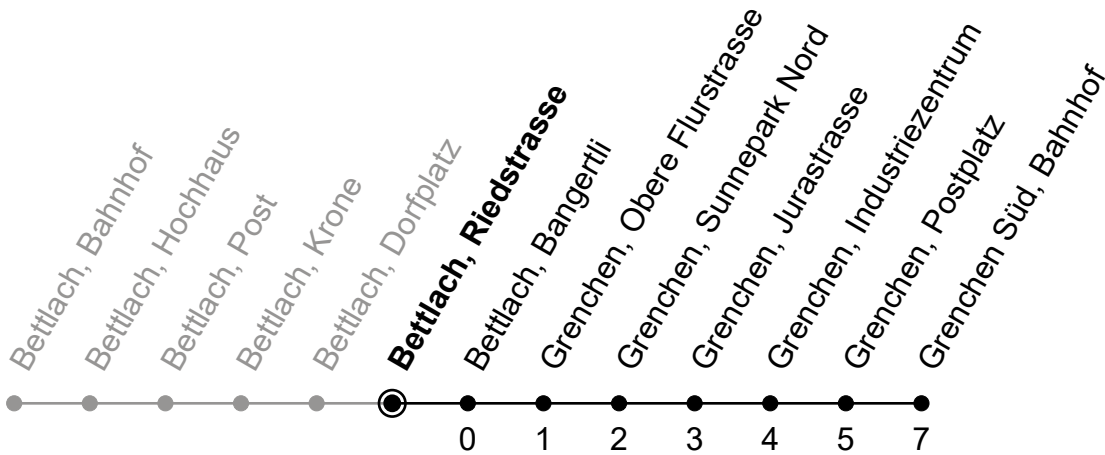

Gültig von 10.12.2023 bis 14.12.2024

Ungefähre Reisezeit in Minuten

🕒	Montag - Freitag	Samstag	Sonntag
5	35		
6	05 35	35	34 _A
7	05 35	05 35	34 _A
8	05 35	05 35	34 _A
9	05 35	05 35	34 _A
10	05 35	05 35	34 _A
11	05 35	05 35	34 _A
12	05 35	05 35	34 _A
13	05 35	05 35	34 _A
14	05 35	05 35	34 _A
15	05 35	05 35	34 _A
16	05 35	05 35	34 _A
17	05 35	05 35	34 _A
18	05 35	05 35	34 _A
19	05 35	05 35	34 _A
20	05	05	
21			
22			
23			
0			

A = Verkehrt ab Grenchen, Bahnhof Süd
via Linie 33 nach Büren a.A.

Der Sonntagsfahrplan gilt auch an den allg. Feiertagen.