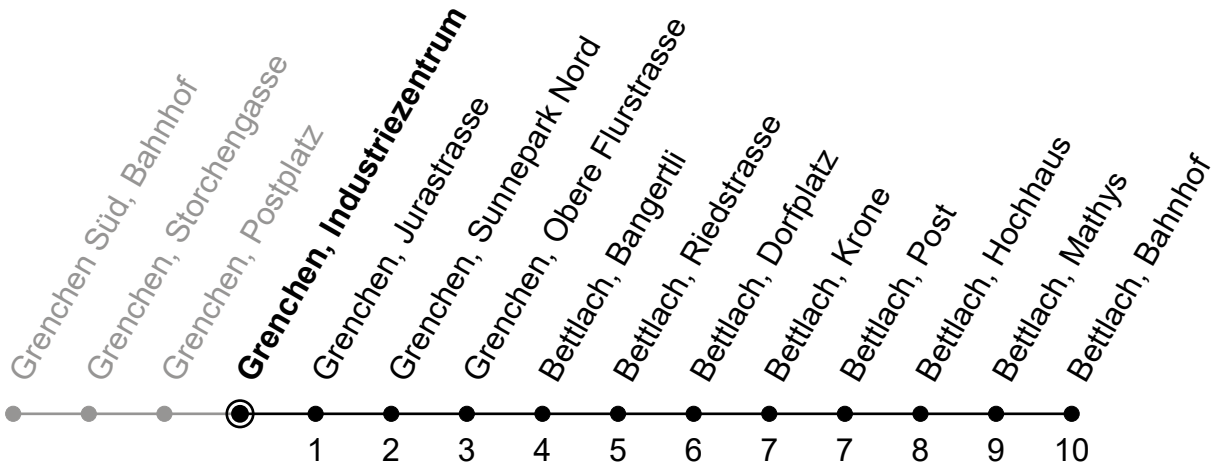

Gültig von 10.12.2023 bis 14.12.2024

Ungefähre Reisezeit in Minuten

🕒	Montag - Freitag	Samstag	Sonntag
5	48		
6	18 48	48	
7	18 48	18 48	23 _A
8	18 48	18 48	23 _A
9	18 48	18 48	23 _A
10	18 48	18 48	23 _A
11	18 48	18 48	23 _A
12	18 48	18 48	23 _A
13	18 48	18 48	23 _A
14	18 48	18 48	23 _A
15	18 48	18 48	23 _A
16	18 48	18 48	23 _A
17	18 48	18 48	23 _A
18	18 48	18 48	23 _A
19	18 48	18 48	23 _A
20	18	18	23 _A
21			
22			
23			
0			

A = Bis Bettlach, Dorfplatz

Der Sonntagsfahrplan gilt auch an den allg. Feiertagen.