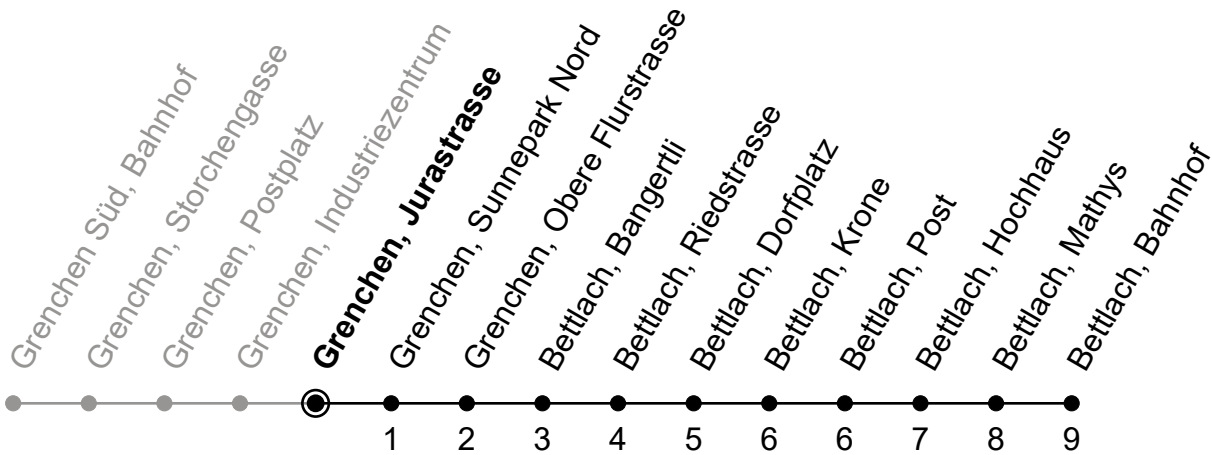

Gültig von 10.12.2023 bis 14.12.2024

Ungefähre Reisezeit in Minuten

🕒	Montag - Freitag	Samstag	Sonntag
5	49		
6	19 49	49	
7	19 49	19 49	24 _A
8	19 49	19 49	24 _A
9	19 49	19 49	24 _A
10	19 49	19 49	24 _A
11	19 49	19 49	24 _A
12	19 49	19 49	24 _A
13	19 49	19 49	24 _A
14	19 49	19 49	24 _A
15	19 49	19 49	24 _A
16	19 49	19 49	24 _A
17	19 49	19 49	24 _A
18	19 49	19 49	24 _A
19	19 49	19 49	24 _A
20	19	19	24 _A
21			
22			
23			
0			

A = Bis Bettlach, Dorfplatz

Der Sonntagsfahrplan gilt auch an den allg. Feiertagen.