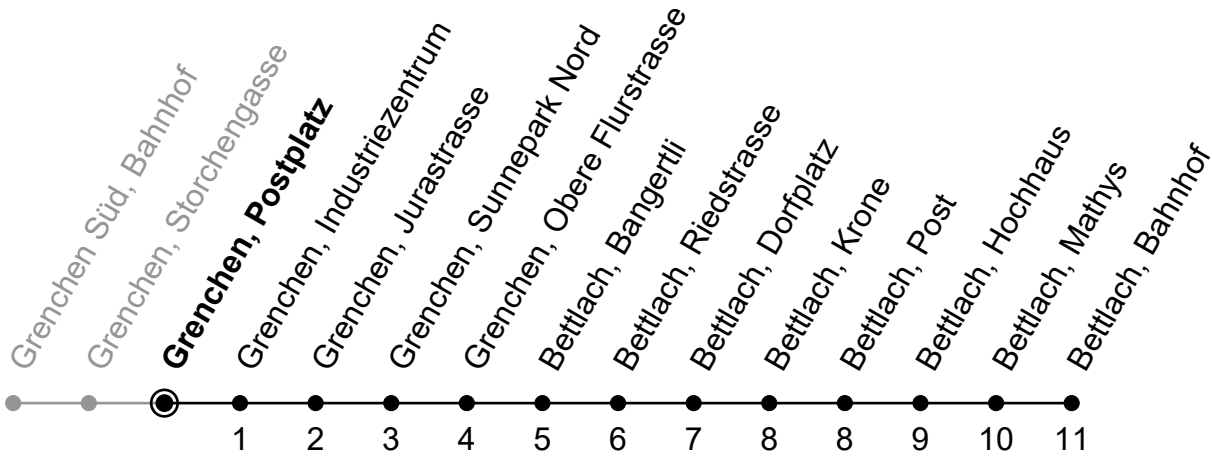

Gültig von 10.12.2023 bis 14.12.2024

Ungefähre Reisezeit in Minuten

🕒	Montag - Freitag	Samstag	Sonntag
5	47		
6	17 47	47	
7	17 47	17 47	22 <sub>A</sub>
8	17 47	17 47	22 <sub>A</sub>
9	17 47	17 47	22 <sub>A</sub>
10	17 47	17 47	22 <sub>A</sub>
11	17 47	17 47	22 <sub>A</sub>
12	17 47	17 47	22 <sub>A</sub>
13	17 47	17 47	22 <sub>A</sub>
14	17 47	17 47	22 <sub>A</sub>
15	17 47	17 47	22 <sub>A</sub>
16	17 47	17 47	22 <sub>A</sub>
17	17 47	17 47	22 <sub>A</sub>
18	17 47	17 47	22 <sub>A</sub>
19	17 47	17 47	22 <sub>A</sub>
20	17	17	22 <sub>A</sub>
21			
22			
23			
0			

A = Bis Bettlach, Dorfplatz

Der Sonntagsfahrplan gilt auch an den allg. Feiertagen.