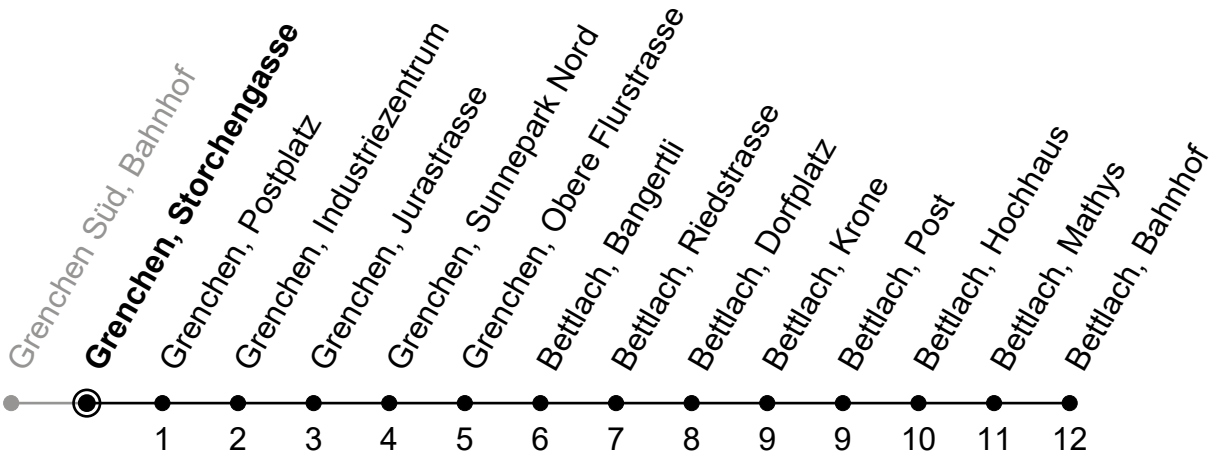

Gültig von 10.12.2023 bis 14.12.2024

Ungefähre Reisezeit in Minuten

🕒	Montag - Freitag	Samstag	Sonntag
5	46		
6	16 46	46	
7	16 46	16 46	21 _A
8	16 46	16 46	21 _A
9	16 46	16 46	21 _A
10	16 46	16 46	21 _A
11	16 46	16 46	21 _A
12	16 46	16 46	21 _A
13	16 46	16 46	21 _A
14	16 46	16 46	21 _A
15	16 46	16 46	21 _A
16	16 46	16 46	21 _A
17	16 46	16 46	21 _A
18	16 46	16 46	21 _A
19	16 46	16 46	21 _A
20	16	16	21 _A
21			
22			
23			
0			

A = Bis Bettlach, Dorfplatz

Der Sonntagsfahrplan gilt auch an den allg. Feiertagen.