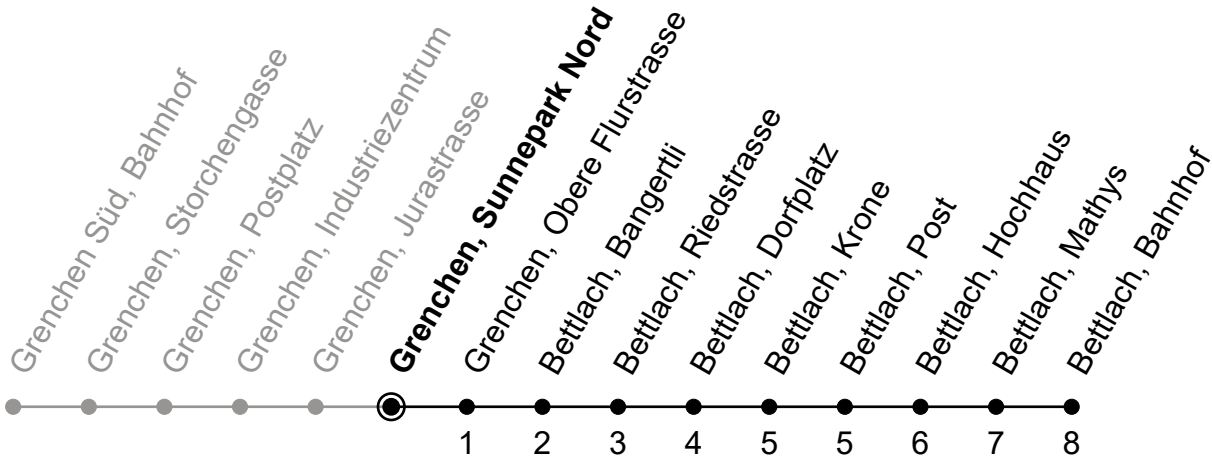

Gültig von 10.12.2023 bis 14.12.2024

Ungefähre Reisezeit in Minuten

🕒	Montag - Freitag	Samstag	Sonntag
5	50		
6	20 50	50	
7	20 50	20 50	25 _A
8	20 50	20 50	25 _A
9	20 50	20 50	25 _A
10	20 50	20 50	25 _A
11	20 50	20 50	25 _A
12	20 50	20 50	25 _A
13	20 50	20 50	25 _A
14	20 50	20 50	25 _A
15	20 50	20 50	25 _A
16	20 50	20 50	25 _A
17	20 50	20 50	25 _A
18	20 50	20 50	25 _A
19	20 50	20 50	25 _A
20	20	20	25 _A
21			
22			
23			
0			

A = Bis Bettlach, Dorfplatz

Der Sonntagsfahrplan gilt auch an den allg. Feiertagen.