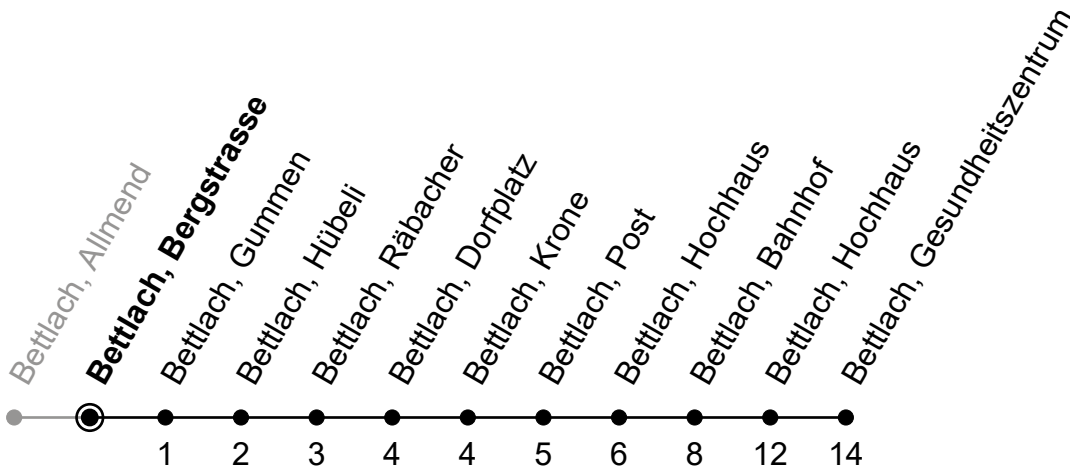

31

Bettlach, Bergstrasse Richtung Bettlach, Gesundheitszentrum

Gültig von 10.12.2023 bis 14.12.2024

Ungefähre Reisezeit in Minuten

🕒	Montag - Freitag	Samstag	Sonntag
5			
6	27 59		
7	27 59		
8	27 59		
9			
10			
11	59		
12	27 59		
13	27		
14			
15	32 59		
16	32 59		
17	32 59		
18	32 59		
19			
20			
21			
22			
23			
0			

Der Sonntagsfahrplan gilt auch an den allg. Feiertagen.